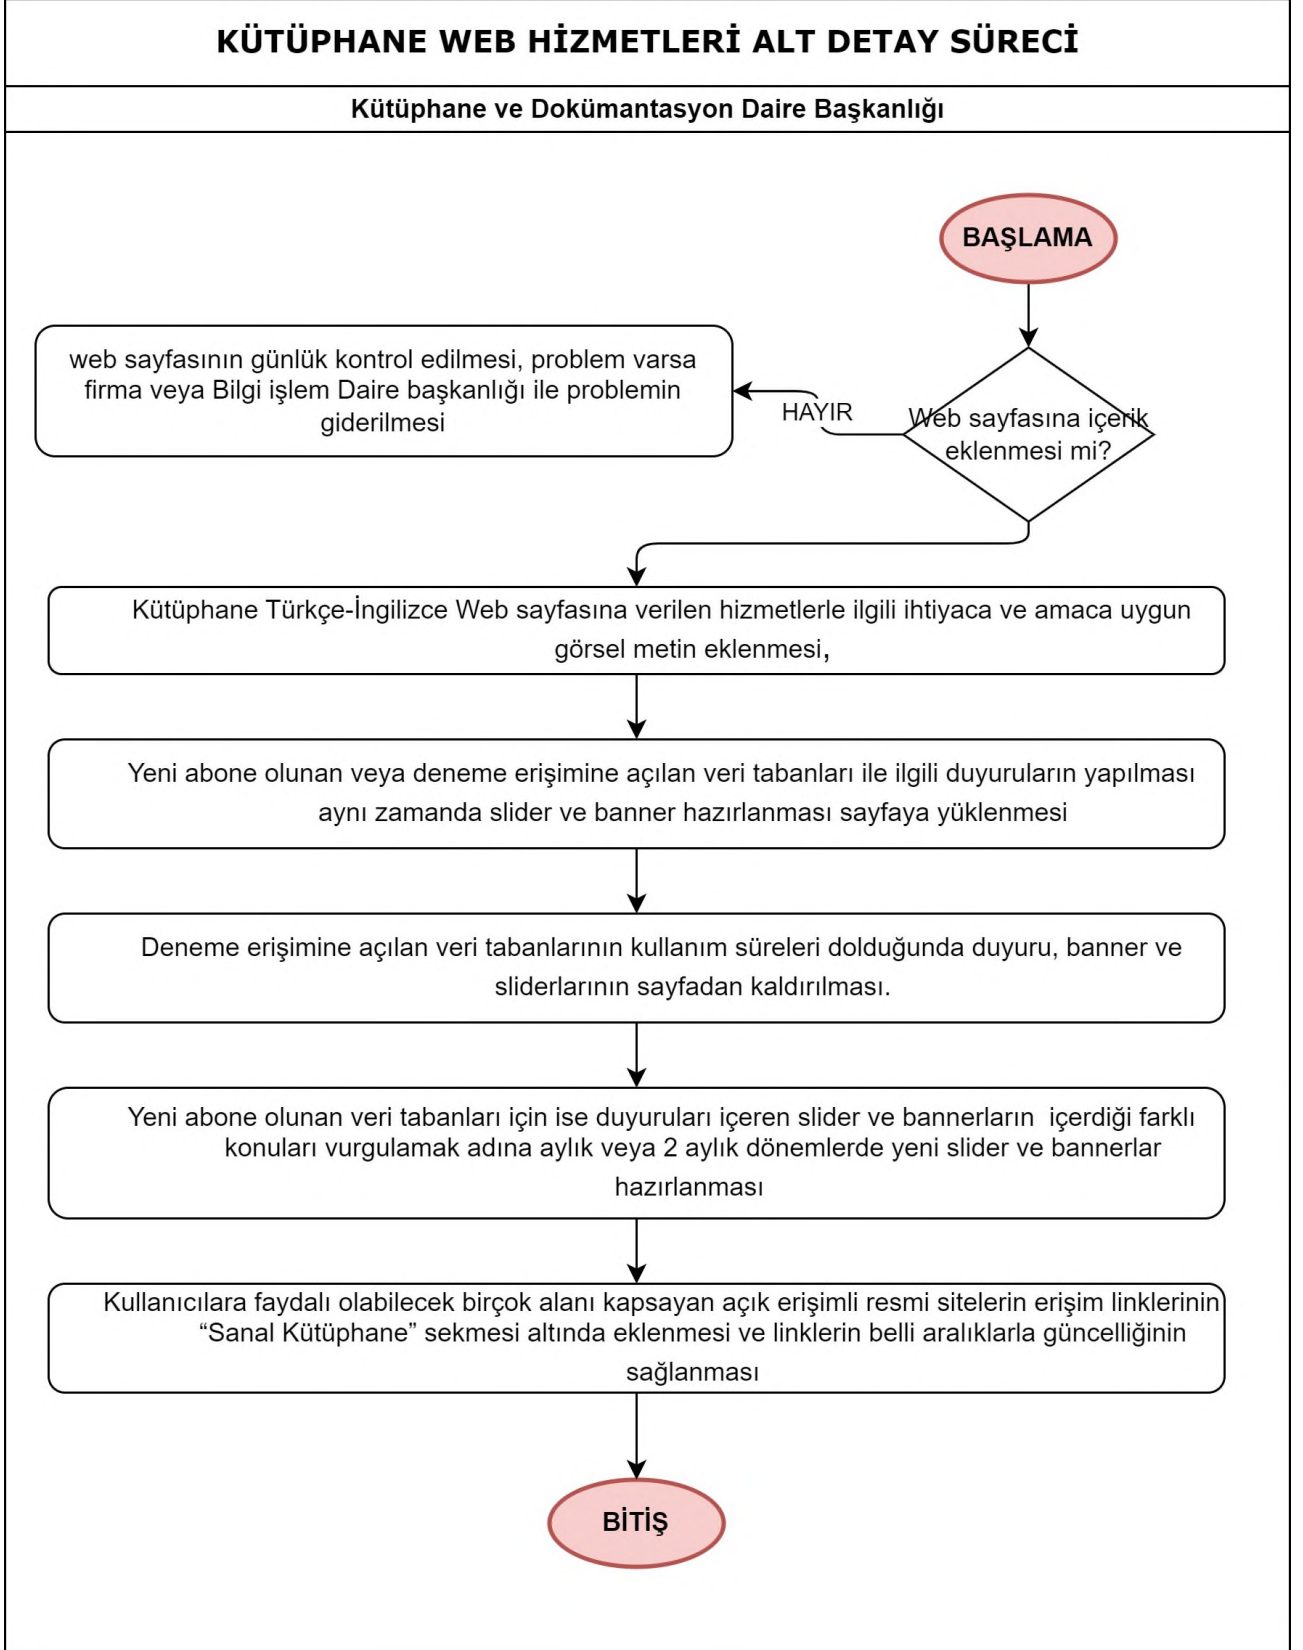

KÜTÜPHANE WEB HİZMETLERİ ALT DETAY SÜRECİ